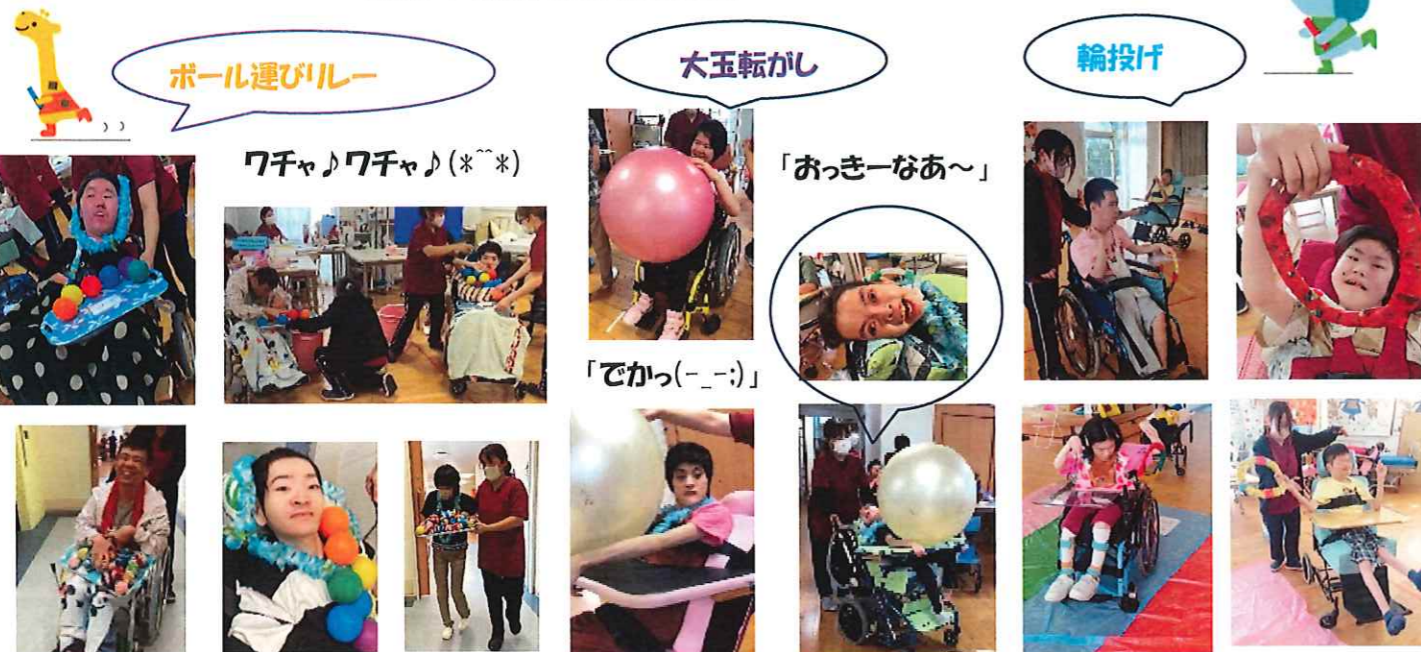

アミュザントタイムズ 令和6年度 秋号

錦秋の候、皆様いかがお過ごしですか？自然に囲まれたアリスに来られるご利用者様は、彼岸花に稲穂、トンボに柿、そして青空の鱗雲を目にしたり、秋風に吹かれ、色鮮やかなコスモスに秋の訪れを感じ、楽しんで頂けているように思います。これから、朝晩の冷え込みも厳しくなる季節。体調の変化に気を配りながら、安心・安全に、楽しい時間を過ごして頂けますよう職員一同努めて参ります。

運動会 WEEK

運動の秋！沢山身体を動かし、皆様のいい表情が見られましたよ☆

HALLOWEEN ハロウィンパーティー

年に一度の仮装☆「可愛くてね！」「こっちのお面がいい！」と楽しく衣装を選ばれ、いざ出発！！
「Trick or Treat(*'▽')♪」と言いながらお菓子をもらい、にっこり(*^^*)のご利用者様でした♡

アミュザントII 壁画制作

上手に出来るかな？ 約1年かけて作っていた「くまのプーさん」の壁画がようやく完成しました！完成品を観ると大喜びでした！細かい部分に苦戦することもありましたが集中して貼り絵に取り組むことができました！今度は「アナと雪の女王」の壁画を行い、完成に向けて頑張ります！(^-^)

BBQ 体験

みんな大好きな焼肉を行いました！自分たちでホットプレートに肉や野菜をのせて焼きました(*^^*) ジュージューと焼ける音にワクワクの利用者様！！美味しいお肉を満足げに召し上がっていました！！次は外で本物のBBQに期待です！！

★個人面談について

現在アリスにて個人面談を実施しています。個別支援計画作成時に各担当職員より日程調整の連絡をさせていただきますのでよろしくお願い致します。

★利用について